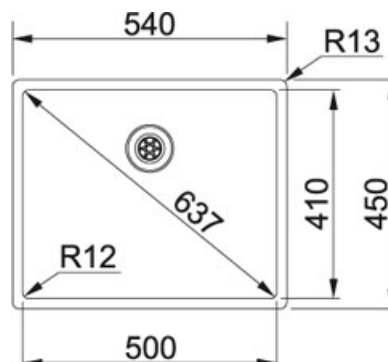

Franke Box Vajutusnupp Roostevabast terasest |

127.0375.273

TOOTERÜHM : Valamud | SEERIA : **Franke Box Vajutusnupp** | MATERJAL : Roostevabast terasest | MUDEL : BXX 110-50/
BXX 210-50 | PAIGALDUSVIIS : Altpoolt monteeritavad | PAIGALDUSVIIS : Tasapinnaline | PAIGALDUSVIIS : Slim-Top

TECHNICAL DATA

Aluskapi laius	600,00 mm
Väljavoolu läbimõõt	Integraal sõelkorv-ektsenterventiil 3½"
Kogupikkus	540,00 mm
Kogulaius	450,00 mm
Suure kausi pikkus	500,00 mm
Suure kausi laius	410,00 mm
Suure kausi sügavus	200,00 mm
Kausside arv	1